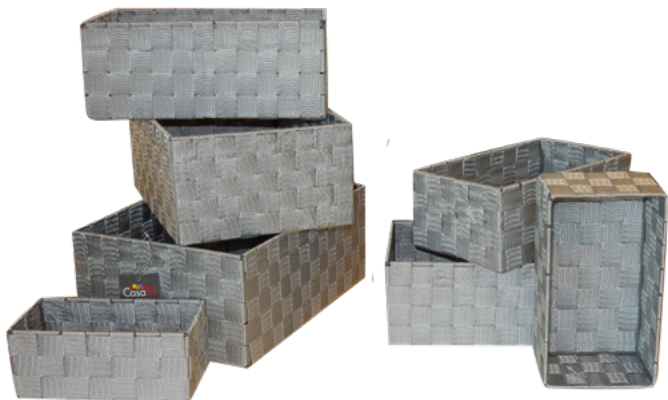

CESTE BASKET

in polyrattan
varie misure
disponibili:
bianco, grigio e nero

50% ~~€ 2,99~~

A partire da **€ 1,49**