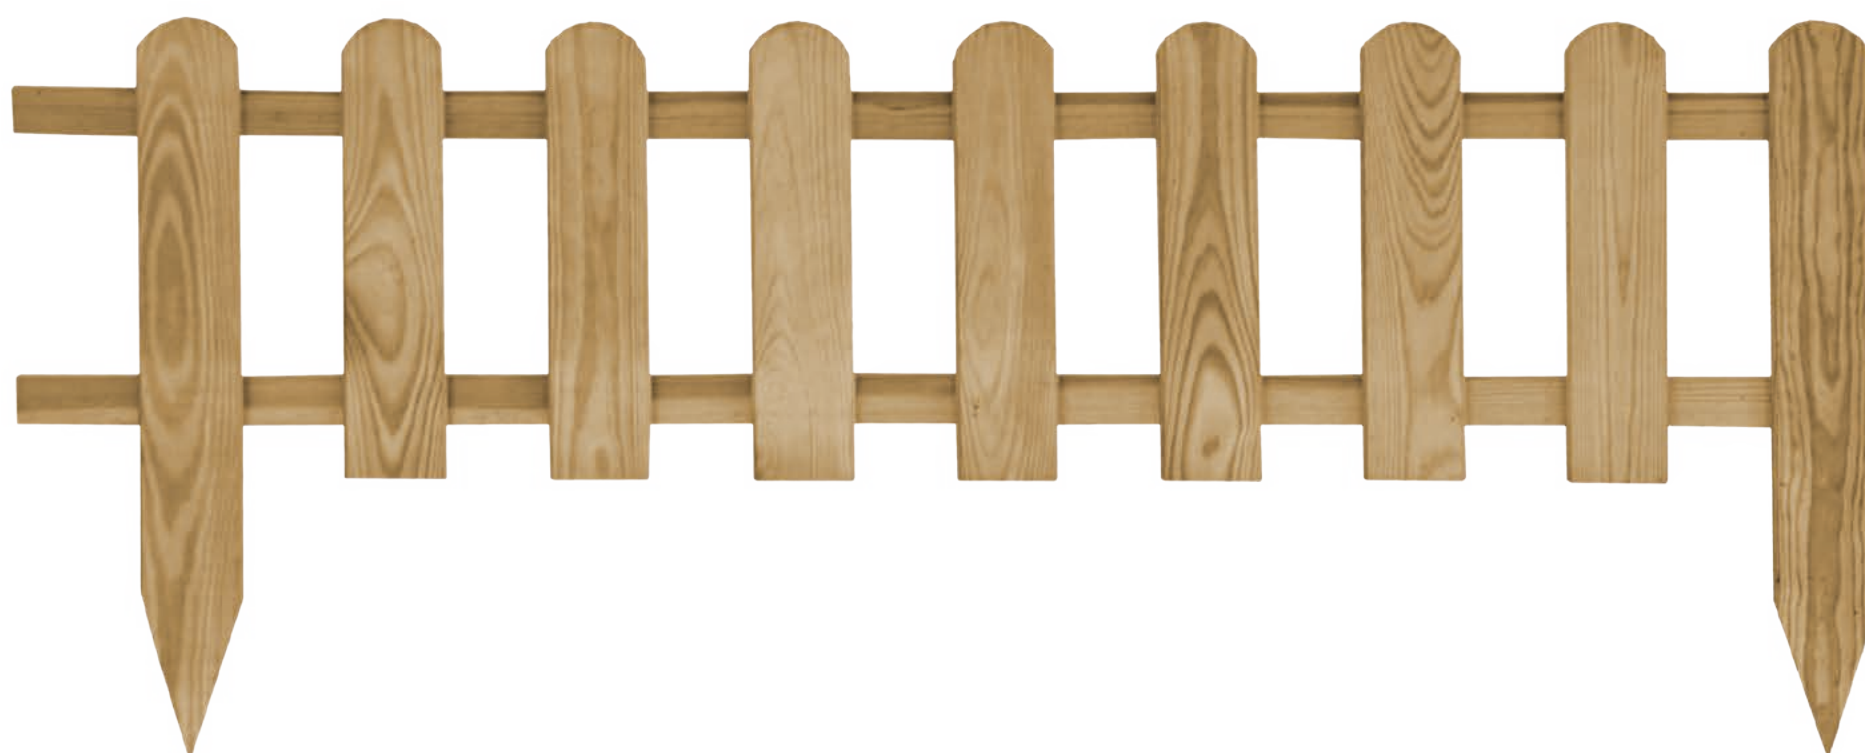

-27% ~~€54,90~~

€39,90

SET BISTROT

in metallo verniciato
tavolo pieghevole
60x60 cm + 2 sedie pieghevoli

-10% ~~€89,00~~

€79,90

STECCATO RETTA

steccato 180x100 cm

-20% ~~€36,95~~

€29,50

BORDURA PEONIA

di pino impregnato
9 stecche
114 cm h.28/45 cm

-30% ~~€7,99~~

€5,59

ROLLBORDERS

di Pino impregnato in autoclave
sezione del mezzo tondo Ø50 mm
disponibile 200x20 cm e 200x30 cm