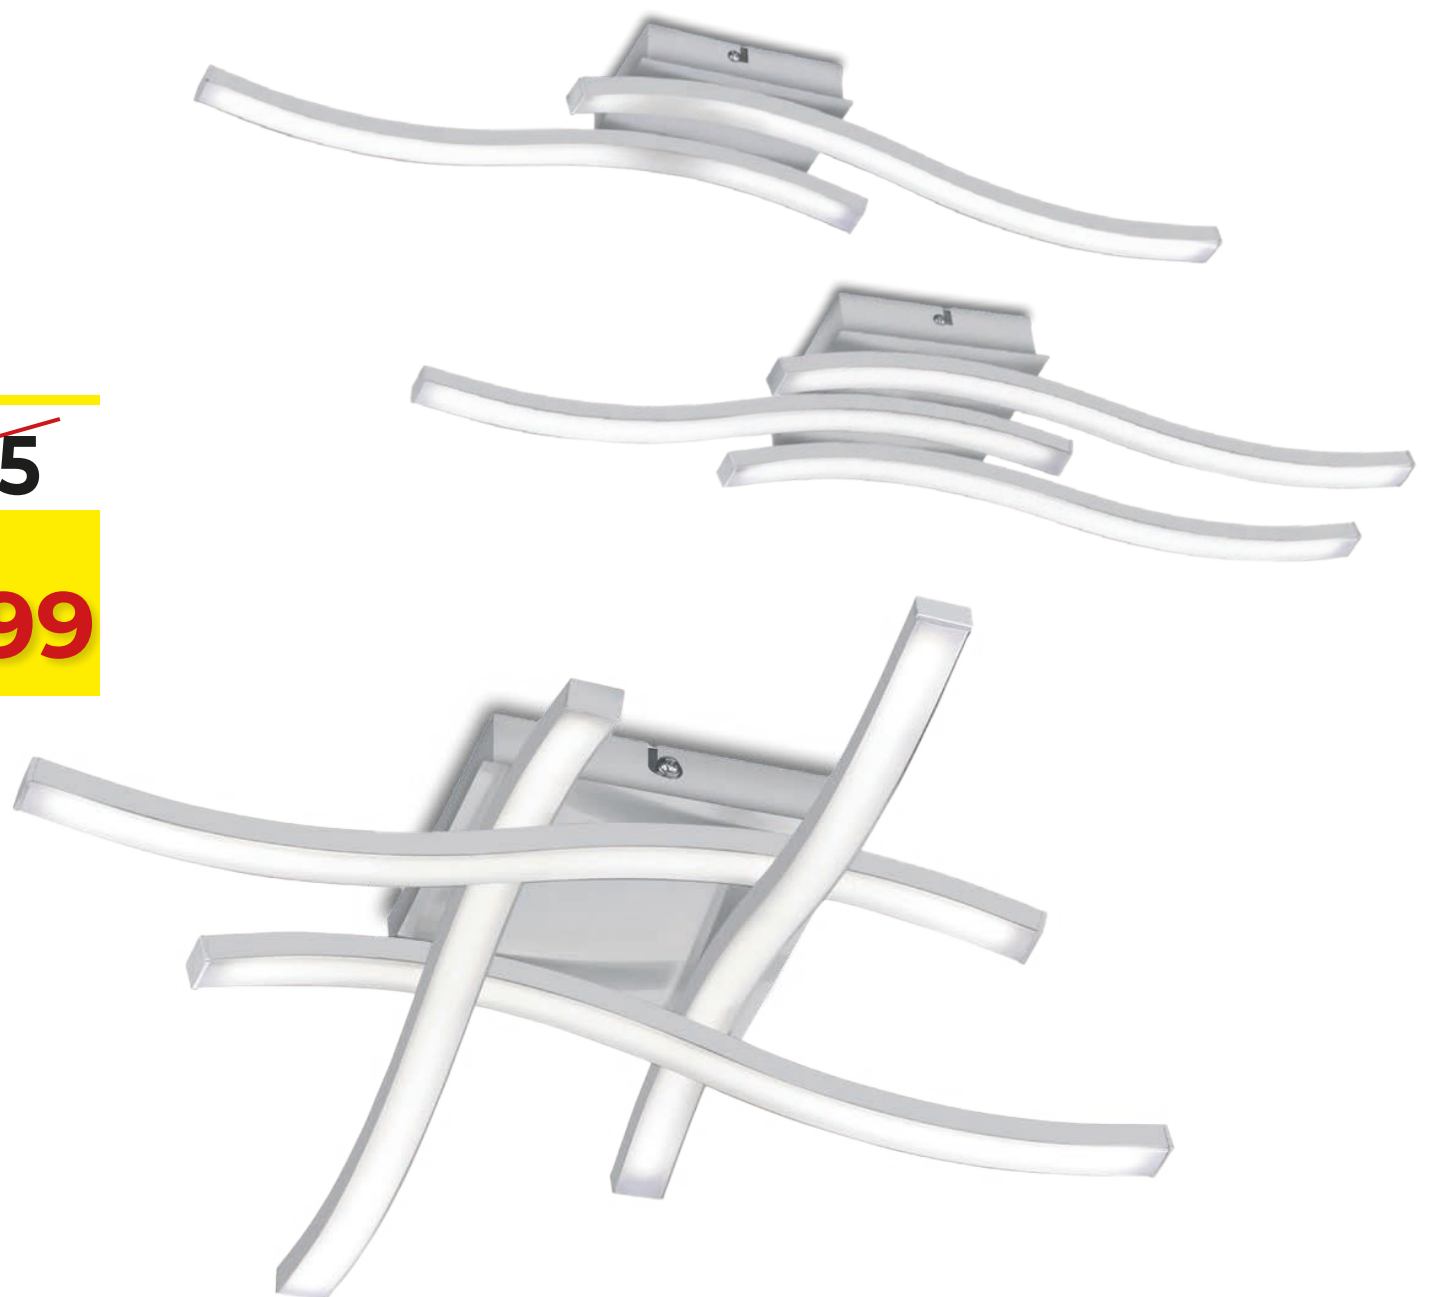

ROUTE PLAFONIERA LED

con bacchette ondulate
luce naturale 4000K
finiture: acciaio, antracite, bianco, oro rosa

2 bacchette

-26% ~~€29,95~~

€21,99

3 bacchette

-26% ~~€36,95~~

€26,99

4 bacchette

-27% ~~€49,90~~

€35,99

PLAFONIERA LED GIRON

struttura acciaio Ø 57 cm
controllo con telecomando
dimmerabile 32W
4700 lumen
colore bianco dinamico

-46% ~~€129,99~~

€69,90

3 LAMPADINE LED